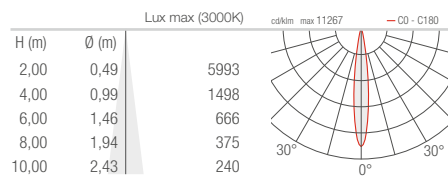

LT-SL-40W-3000K

S - 15° CRI 90