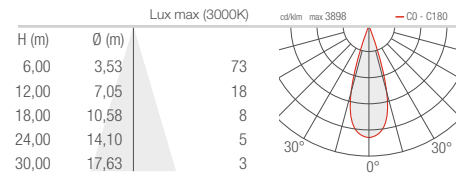

M - 23° CRI 90