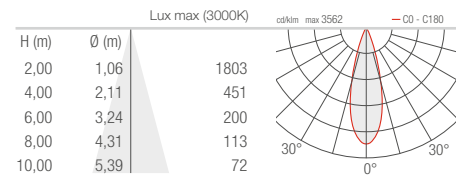

J - 60° CRI 90

LT-SL-20W-3000K
S - 15° CRI 90

L - 36° CRI 90

M - 20° CRI 90

K - 60° CRI 90

LT-SL-30W-3000K

S - 15° CRI 90

M - 23° CRI 90

L - 36° CRI 90

LT-SL-40W-3000K

S - 15° CRI 90

M - 23° CRI 90

L - 36° CRI 90