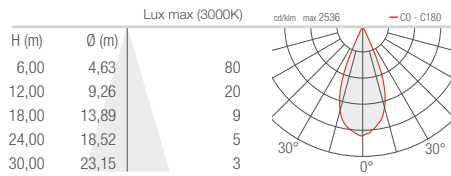

L - 36° CRI 90