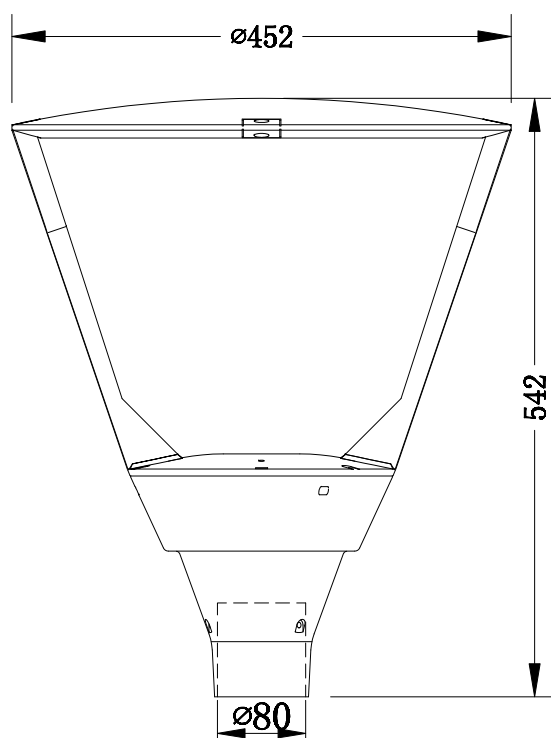

# LT-DZ-40W

**L:Brown wire**  
**N:Blue wire**  
**G:Yellow wire**