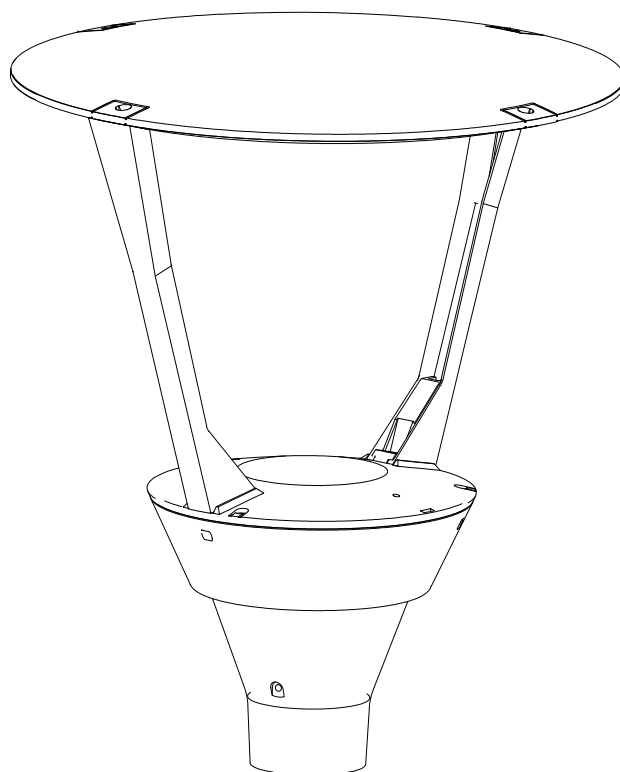

# LT-DZ-40W

**L:Brown wire**  
**N:Blue wire**  
**G:Yellow wire**