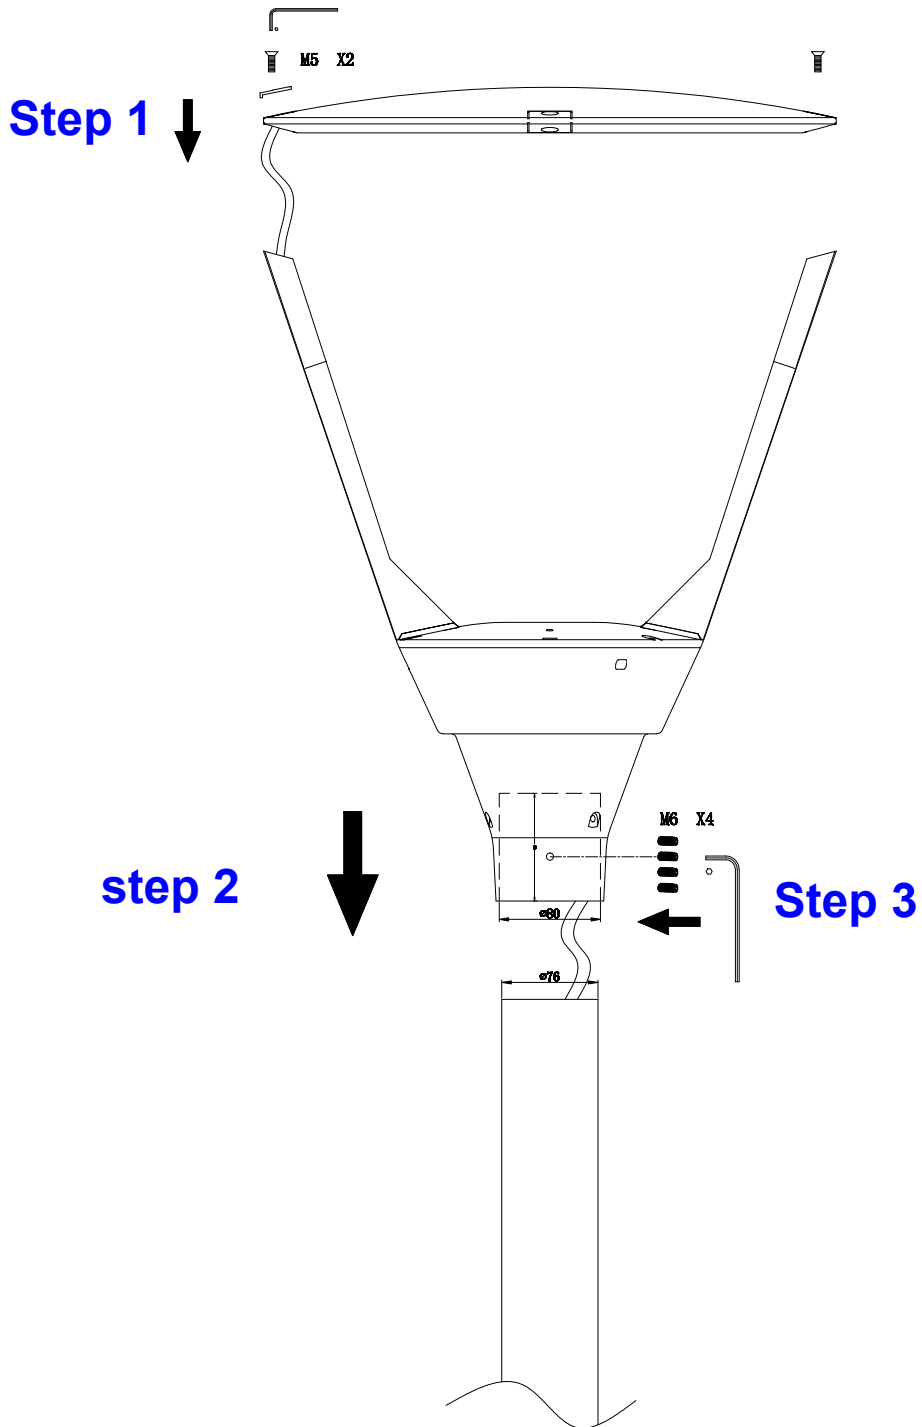

# LT-DZ-40W

**L:Brown wire**  
**N:Blue wire**  
**G:Yellow wire**