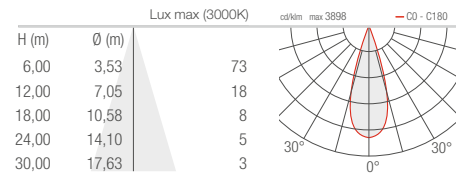

M - 23° CRI 90