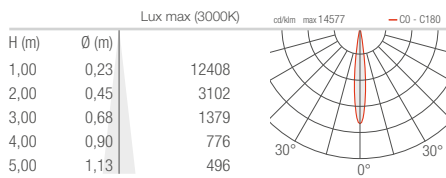

Sign light accessories
L:12" 24" 36" ϕ :1"

LT-SL-10W-3000K

S - 15° CRI 90

L - 36° CRI 90

M - 20° CRI 90

K - 60° CRI 90

LT-SL-15W-3000K

S - 15° CRI 90