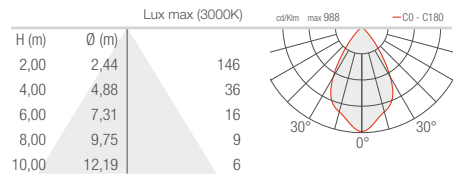

K - 60° CRI 90