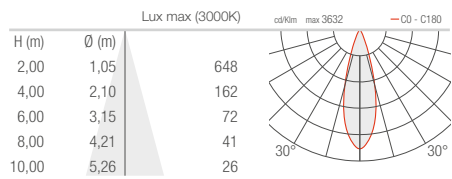

M - 20° CRI 90