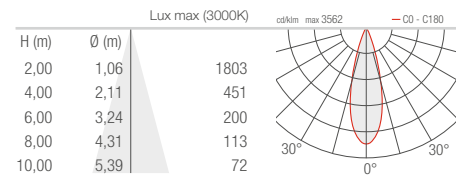

LT-SL-30W-3000K

S - 15° CRI 90

M - 23° CRI 90

L - 36° CRI 90

LT-SL-40W-3000K

S - 15° CRI 90

M - 23° CRI 90

L - 36° CRI 90