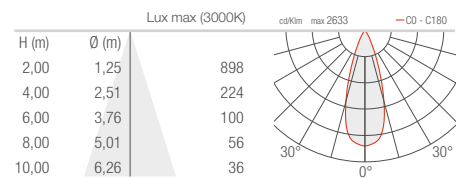

L - 36° CRI 90

M - 20° CRI 90

J - 60° CRI 90

LT-SL-20W-3000K

S - 15° CRI 90

L - 36° CRI 90

M - 20° CRI 90

K - 60° CRI 90