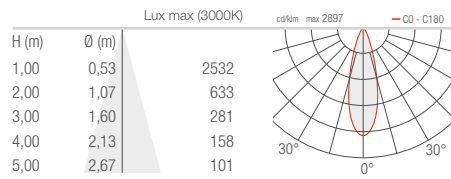

Sign light accessories
L:12" 24" 36" ϕ :1"

LT-SL-10W-3000K

S - 15° CRI 90

L - 36° CRI 90

M - 20° CRI 90

K - 60° CRI 90

LT-SL-15W-3000K

S - 15° CRI 90

L - 36° CRI 90

M - 20° CRI 90

J - 60° CRI 90

LT-SL-20W-3000K

S - 15° CRI 90

L - 36° CRI 90

M - 20° CRI 90

K - 60° CRI 90