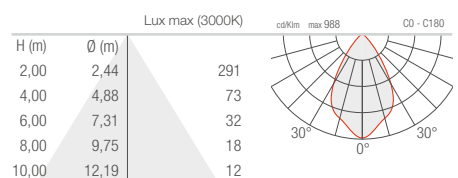

L - 36° CRI 90

M - 20° CRI 90

J - 60° CRI 90

LT-SL-20W-3000K

S - 15° CRI 90

L - 36° CRI 90

M - 20° CRI 90

K - 60° CRI 90