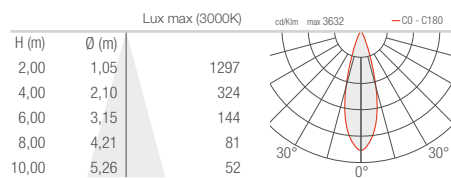

L - 36° CRI 90

M - 20° CRI 90

J - 60° CRI 90

LT-SL-20W-3000K

S - 15° CRI 90

L - 36° CRI 90

M - 20° CRI 90

K - 60° CRI 90