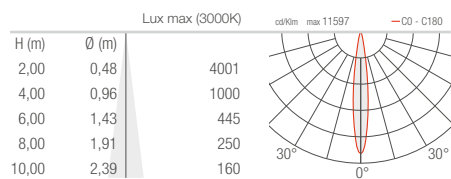

L - 36° CRI 90

M - 20° CRI 90

J - 60° CRI 90

LT-SL-20W-3000K

S - 15° CRI 90

L - 36° CRI 90

M - 20° CRI 90

K - 60° CRI 90