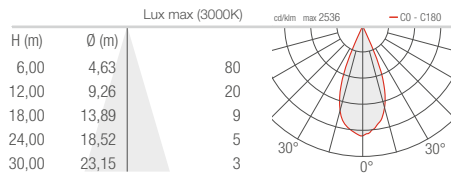

L - 36° CRI 90

M - 20° CRI 90

J - 60° CRI 90

LT-SL-20W-3000K

S - 15° CRI 90

L - 36° CRI 90

M - 20° CRI 90

K - 60° CRI 90

LT-SL-30W-3000K

S - 15° CRI 90

M - 23° CRI 90

L - 36° CRI 90

LT-SL-40W-3000K

S - 15° CRI 90

M - 23° CRI 90

L - 36° CRI 90