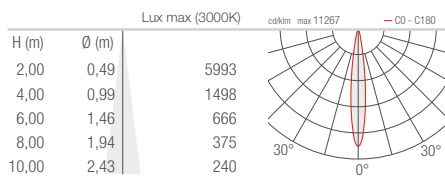

L - 36° CRI 90

M - 20° CRI 90

J - 60° CRI 90

LT-SL-20W-3000K

S - 15° CRI 90

L - 36° CRI 90

M - 20° CRI 90

K - 60° CRI 90

LT-SL-30W-3000K

S - 15° CRI 90

M - 23° CRI 90

L - 36° CRI 90

LT-SL-40W-3000K

S - 15° CRI 90

M - 23° CRI 90

L - 36° CRI 90