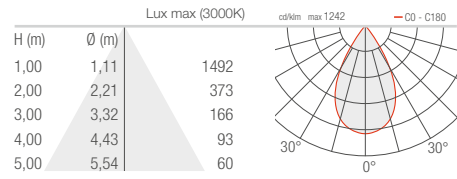

L - 36° CRI 90

M - 20° CRI 90

J - 60° CRI 90

LT-SL-20W-3000K

S - 15° CRI 90

L - 36° CRI 90

M - 20° CRI 90

K - 60° CRI 90