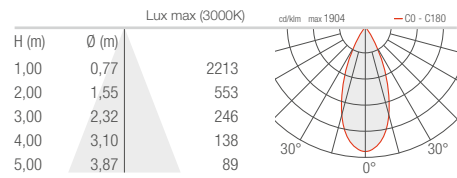

L - 36° CRI 90

M - 20° CRI 90

J - 60° CRI 90

LT-SL-20W-3000K

S - 15° CRI 90

L - 36° CRI 90

M - 20° CRI 90

K - 60° CRI 90