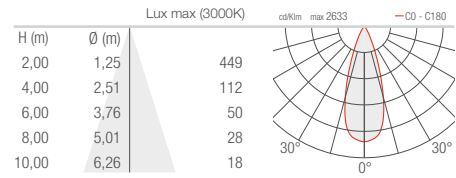

Sign light accessories
L:12" 24" 36" ϕ :1"

LT-SL-10W-3000K

S - 15° CRI 90

L - 36° CRI 90

M - 20° CRI 90

K - 60° CRI 90

LT-SL-15W-3000K

S - 15° CRI 90

L - 36° CRI 90

M - 20° CRI 90

J - 60° CRI 90

LT-SL-20W-3000K

S - 15° CRI 90

L - 36° CRI 90

M - 20° CRI 90

K - 60° CRI 90